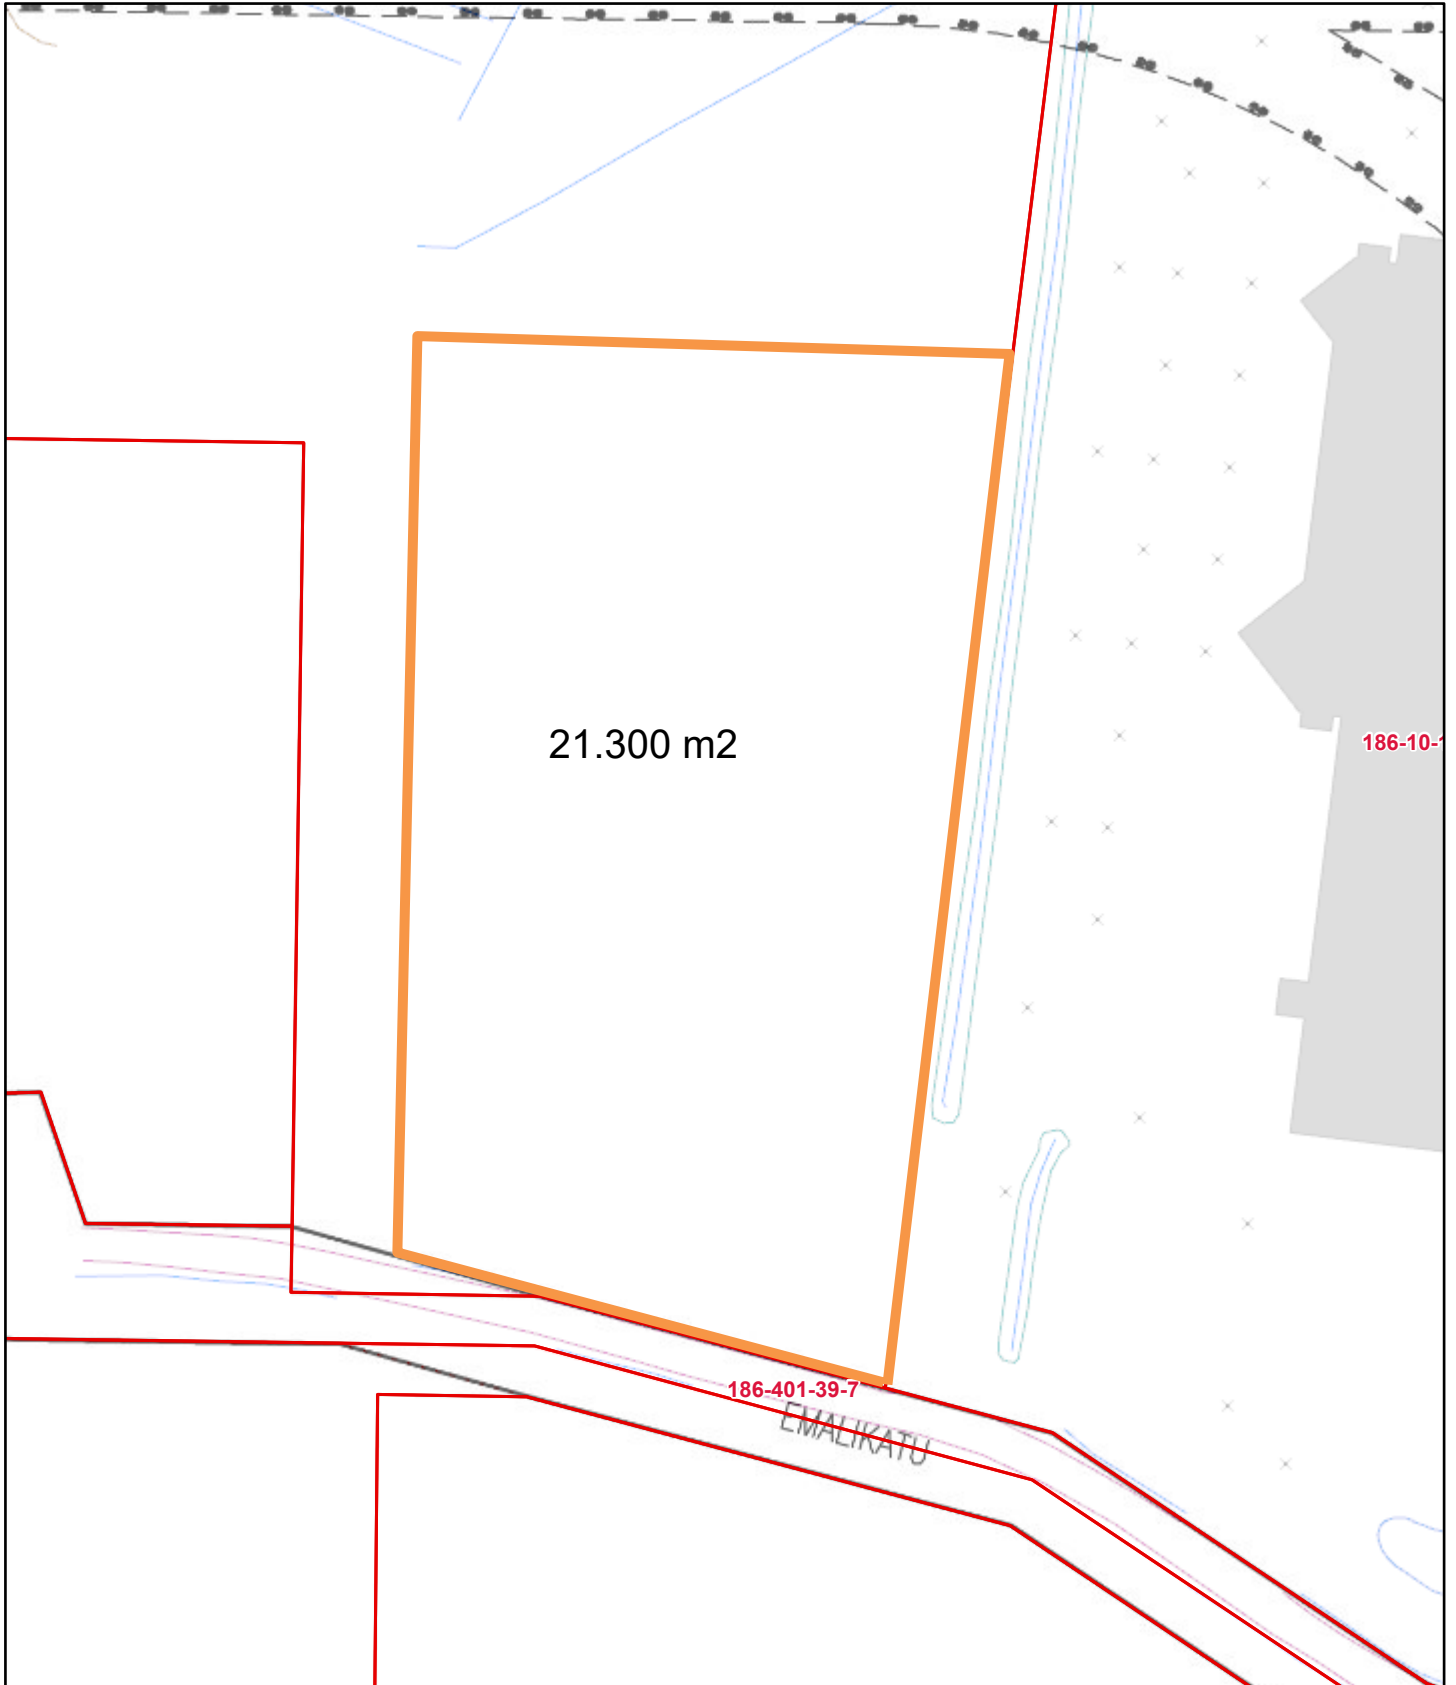

Järvenpään karttapalvelu

29.4.2022 klo 9.04.19

opas_tiestö_viivat	opas_maankäyttö-alueet	Tieliikenneverkot_viivat_keskeiset
Katu	Niitty	<all other values>
Yksityistie	Teollisuus	Tien ulkoreuna
Yksityistie yli 4 m	opas_tausta_alue	Tien keskiviiva
opas_rakennukset_alueet	Kiinteistörajat ja -tunnukset	Tien ns. valereuna
Teollisuusrakennus	Kiinteistöraja	Päälysteen reuna
	Valkoinen tausta	Ajouran reuna